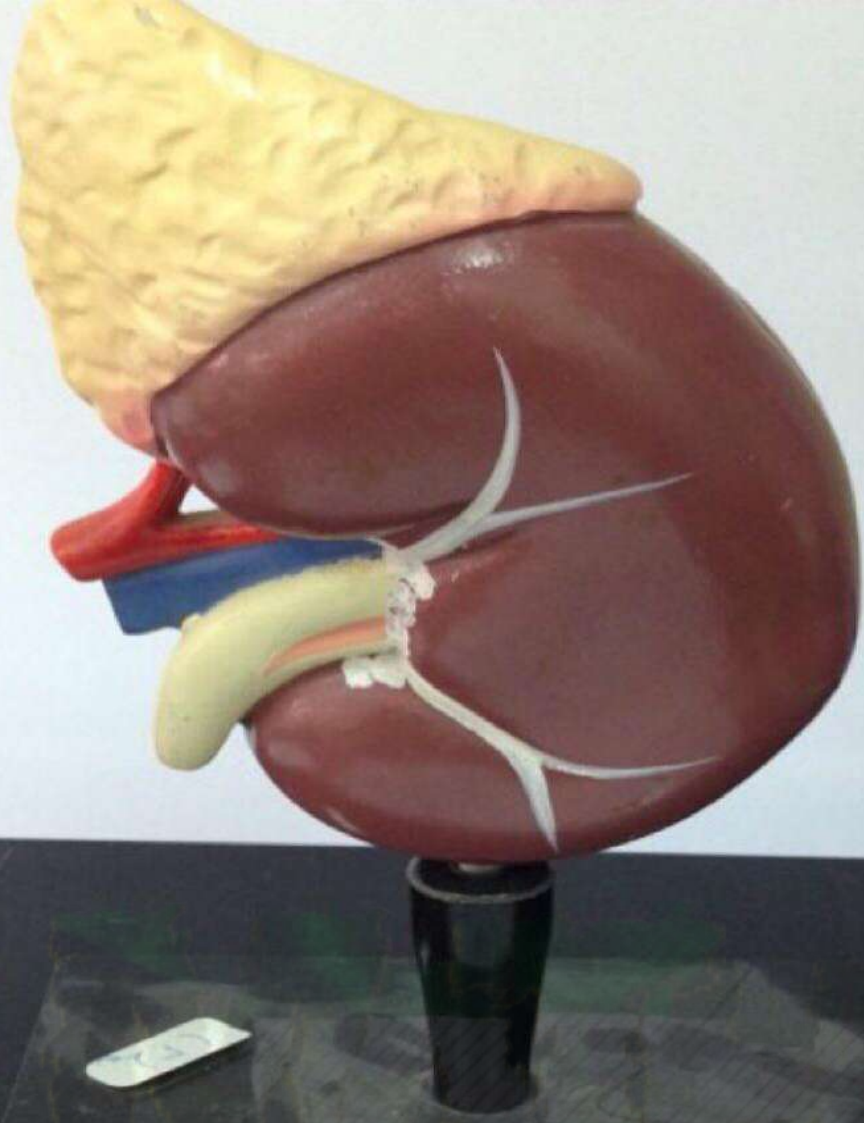

الحيوان المنوي

حيوان منوي

الحيوانات المنويه

الأنسجة العصبية (جسم الخلية العصبية

أجسام خلايا عصبية

خلية عصبية

خلايا دم بيضاء

KuwaitMoth.com

مسحک دم

سحبۃ دم

KuwaitMath.com

الغدة الكظرية

HUMAN HEART (KEY CARD)

- | | |
|------------------|-----------------------|
| 1. Ventricle | 6. Pulmonary Vein |
| 2. Right Auricle | 7. Mitral Valve |
| 3. Left Auricle | 8. Tricuspid Valve |
| 4. Aorta | 9. Superior Vena Cava |