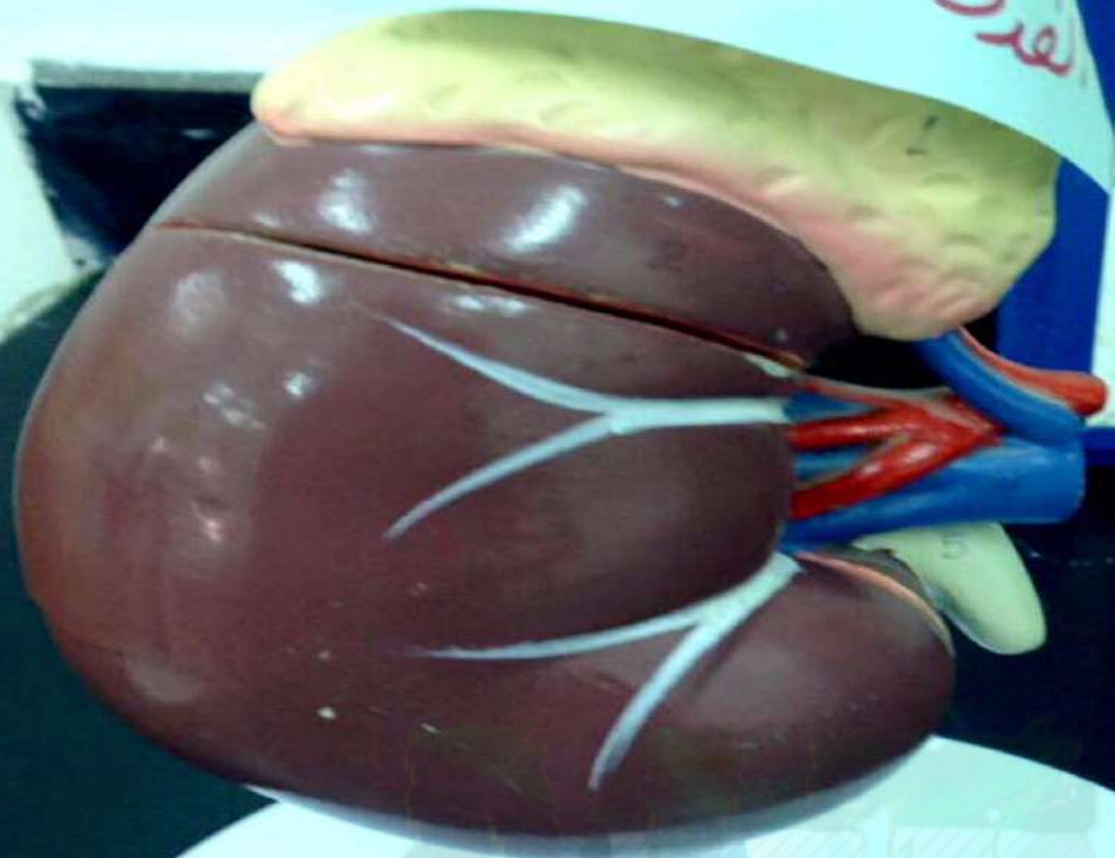

غدة الالفة

الغدة الالفة

Kuwaitivmath.com