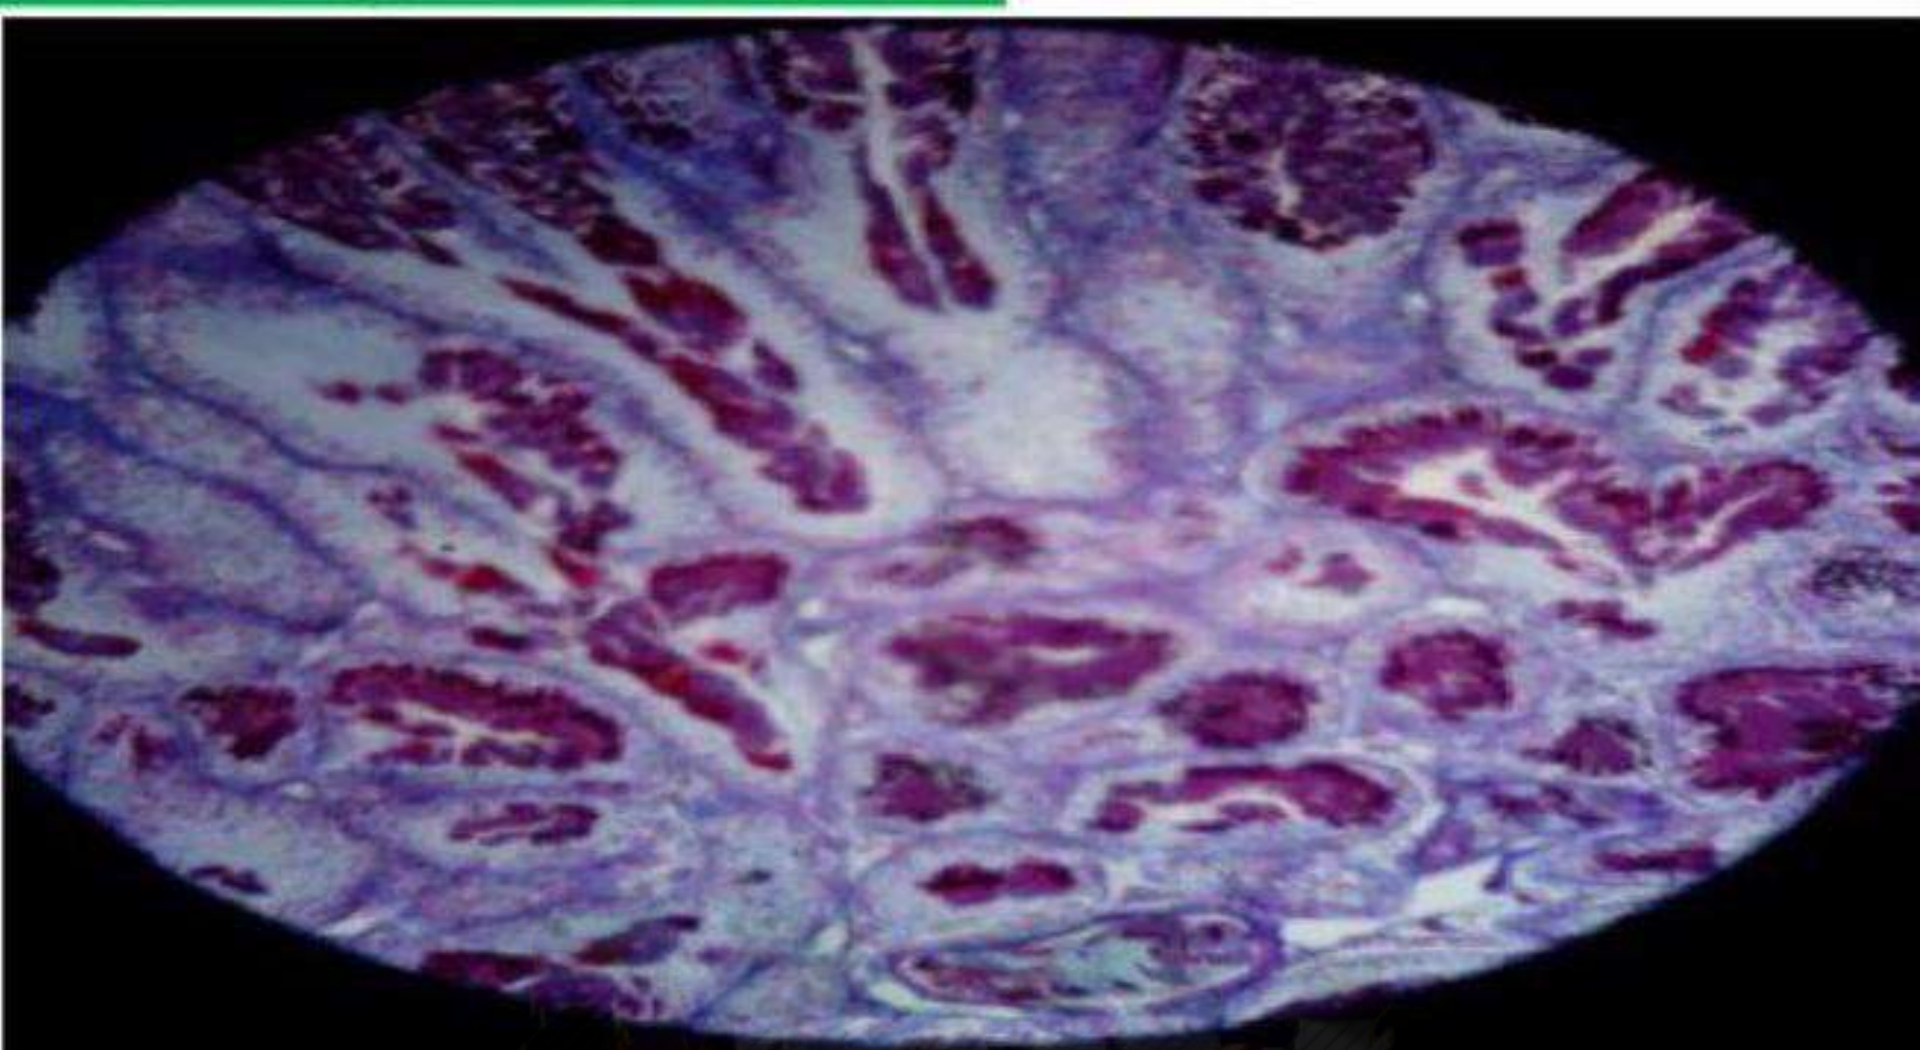

درجة التعرف على العينات	$0.5 \times 5 = 2.5$ درجات
درجة التعرف على الشريحة ورسمها	$0.5 + 0.5 = 1$ درجة
السلوك المخبري	درجة ٠.٥
المجموع	٤ درجات

قطاع في أنيبات المنى

أنبيبات المنى

حيوان منوی Ku.com

A microscopic view of numerous small, purple-stained organisms, likely bacteria or protozoa, scattered across a light-colored background. The organisms are mostly rod-shaped and some are arranged in chains. A yellow rectangular box is overlaid at the bottom center of the image, containing Arabic text.