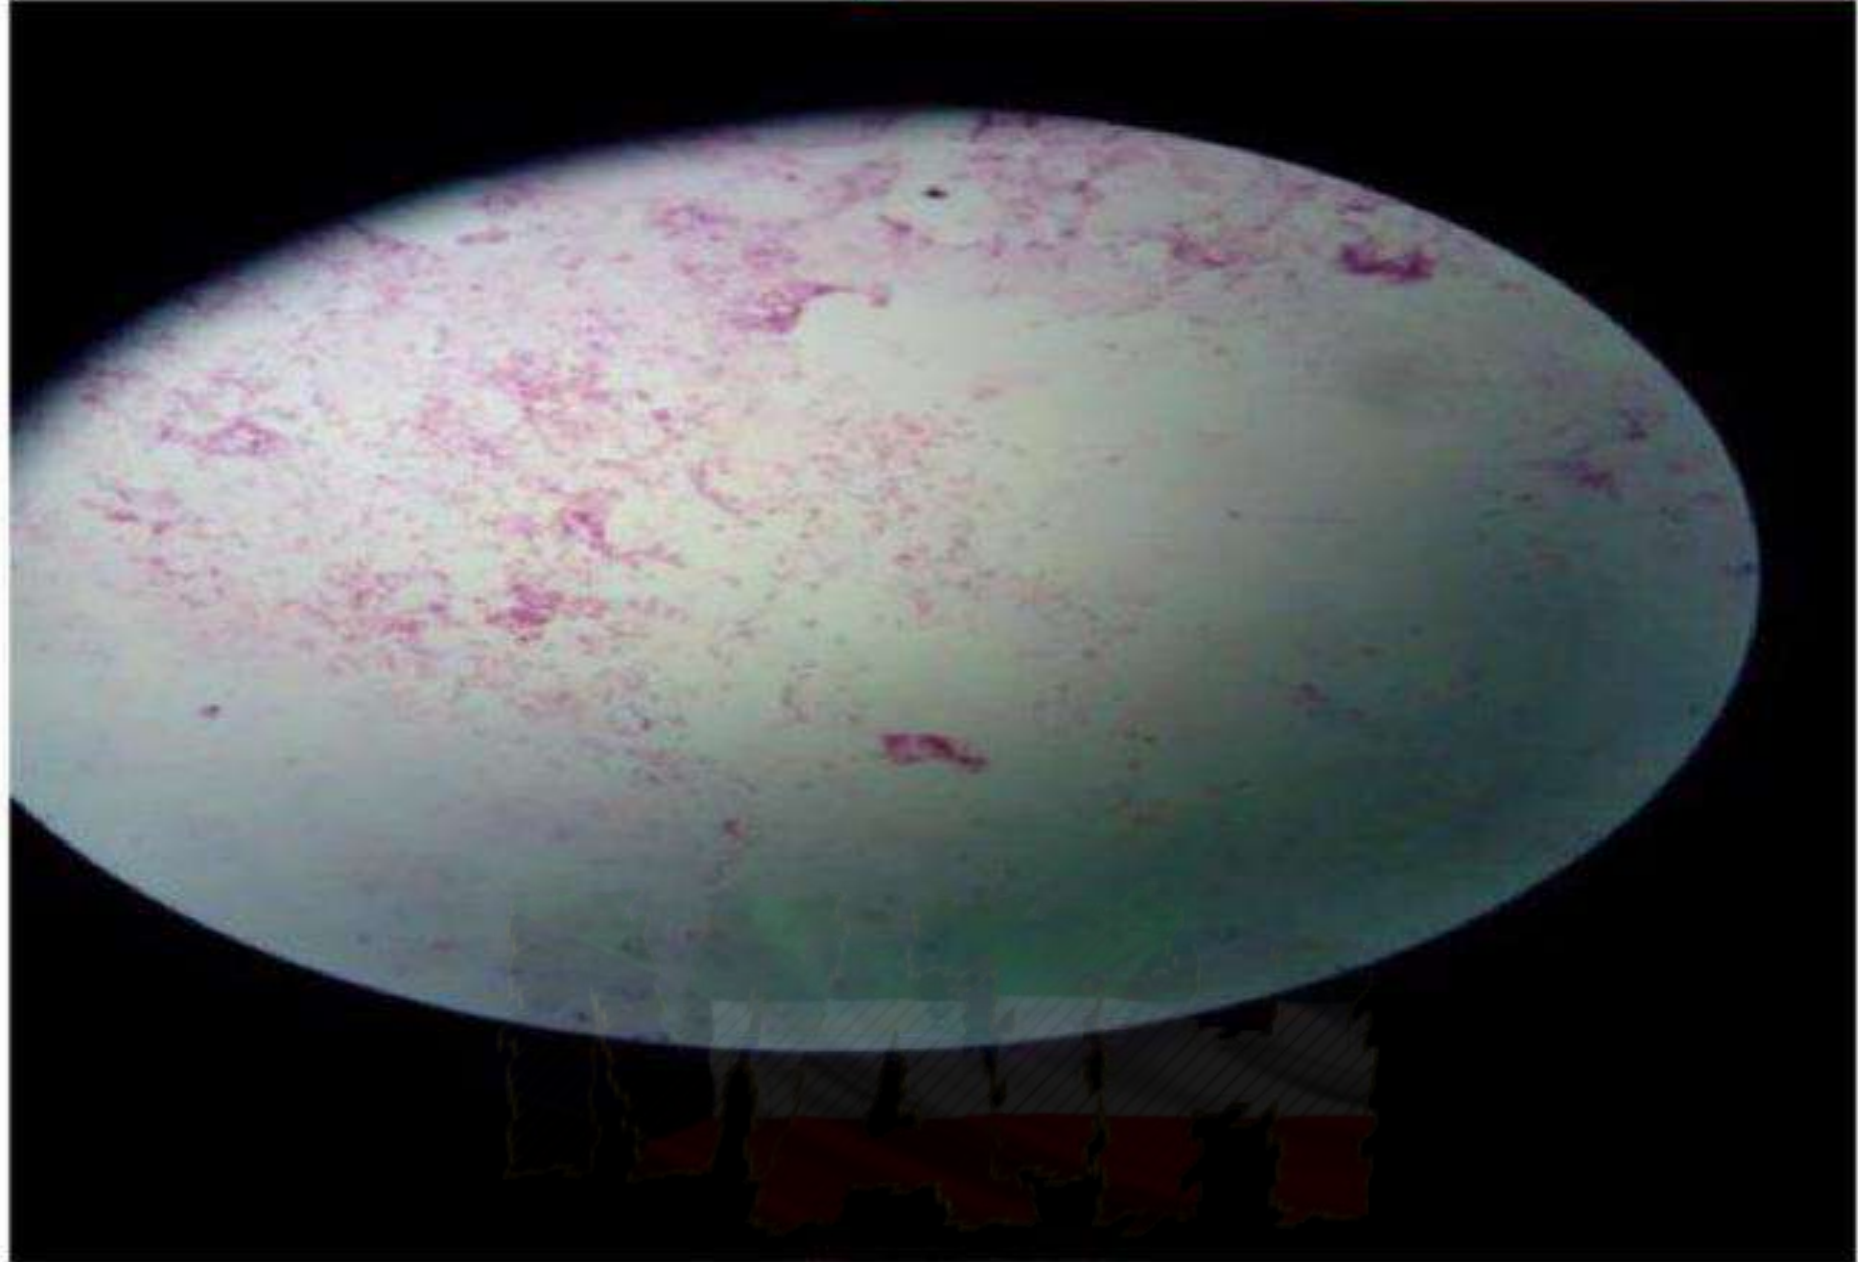

درجة التعرف على العينات	$0.5 \times 5 = 2.5$ درجات
درجة التعرف على الشريحة ورسمها	$0.5 + 0.5 = 1$ درجة
السلوك المخبري	درجة ٠.٥
المجموع	٤ درجات

قطاع في أنيبات المنى

أنبيبات المنى

حيوان منوی Ku.com

A microscopic view of numerous small, purple-stained organisms, likely bacteria or protozoa, scattered across a light-colored background. The organisms are mostly rod-shaped and some are arranged in chains. A yellow rectangular box is overlaid at the bottom center of the image, containing Arabic text.